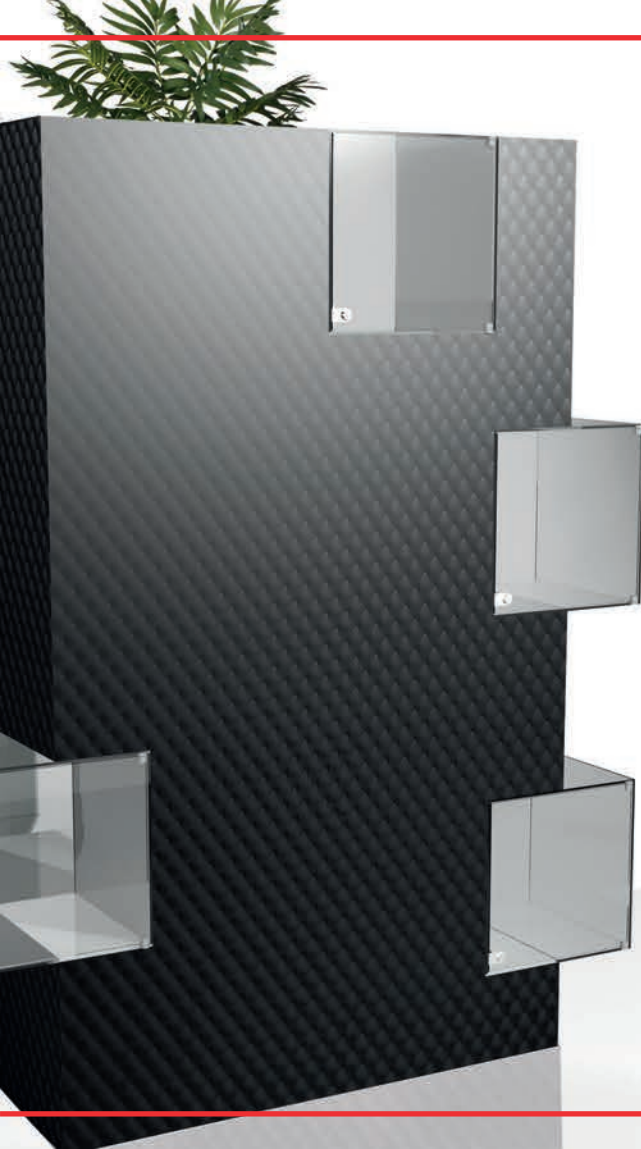

Profilvitri-
nen

Stabil, staubdicht, sicher.
Das sind die Attribute
einer Profilvitrine.
Die Profilar-
t, Farbe und
Größe ist frei wählbar.

Profillose Vitri-
nen

Volltransparente Vitri-
nen ohne Trägerkonstruk-
tion, einfach im Aufbau und
schön in der Präsentation.

Digitaldruck auf Glas

Wir sind stolz Ihnen unseren
jüngsten Zweig der Oberflächen-
bearbeitung anbieten zu können.
Bei allen von uns angebotenen
Glasarten, Floatglas, ESG und VSG
ist selbstverständlich eine
Bearbeitung mit Digitaldruck
möglich. Ob Einzelscheiben oder
Großserien, mit dieser neuen Bear-
beitungstechnik erschließen sich
neue Einsatzgebiete.
Die beim Druckprozess aufge-
brachte Farbe verbindet sich durch
thermische Verfahren dauerhaft mit
dem Glas. Ein Einsatz ist hierdurch
im Innen- sowie im Außenbereich
problemlos möglich.

Hier sehen sie z. B. Vitri-
nen, welche mit dem Digitaldruck-
verfahren designt wurden.

Lassen Sie Ihrer Phantasie freien
Lauf. Ob Sie Verblendungen, Türen
oder Balkonverglasungen bedru-
cken. Oder denken Sie an Tischplat-
ten, Hinweisschilder, Duschkabinen,
der Einsatzzweck ist nahezu un-
erschöpflich.

Liefern Sie uns Ihre Ideen oder lassen
Sie sich durch uns beraten. Wir bie-
ten Ihnen auch eine breite Auswahl
passender Motive. Ebenso Grafiken
und Motive als Auftragsarbeit sind
möglich.

UV-verklebte Vitri-
nen

Hier sehen Sie eine der schönsten Vitri-
nenbauweisen.
Ohne sichtbare Halter oder stabilisierende Elemente
präsentiert sich diese Vitri-
nenbaureihe. Hier lenkt nichts
vom Exponat ab. So zurückhaltend und spektakulär
zugleich kann eine Vitrine sein. Wir fertigen gerne auf
Anfrage Sondermaße und Sonderausführungen.