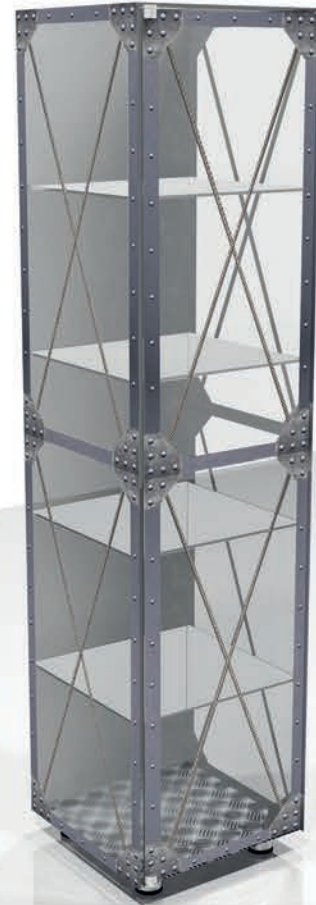

Digitaldruck auf Glas

Wir sind stolz Ihnen unseren
jüngsten Zweig der Oberflächen-
bearbeitung anbieten zu können.
Bei allen von uns angebotenen
Glasarten, Floatglas, ESG und VSG
ist selbstverständlich eine
Bearbeitung mit Digitaldruck
möglich. Ob Einzelscheiben oder
Großserien, mit dieser neuen Bear-
beitungstechnik erschließen sich
neue Einsatzgebiete.
Die beim Druckprozess aufge-
brachte Farbe verbindet sich durch
thermische Verfahren dauerhaft mit
dem Glas. Ein Einsatz ist hierdurch
im Innen- sowie im Außenbereich
problemlos möglich.

Hier sehen sie z. B. Vitri-
nen, welche mit dem Digitaldruck-
verfahren designt wurden.

Lassen Sie Ihrer Phantasie freien
Lauf. Ob Sie Verblendungen, Türen
oder Balkonverglasungen bedru-
cken. Oder denken Sie an Tischplat-
ten, Hinweisschilder, Duschkabinen,
der Einsatzzweck ist nahezu un-
erschöpflich.

Liefern Sie uns Ihre Ideen oder lassen
Sie sich durch uns beraten. Wir bie-
ten Ihnen auch eine breite Auswahl
passender Motive. Ebenso Grafiken
und Motive als Auftragsarbeit sind
möglich.

UV-verklebte Vitri-
nen

Hier sehen Sie eine der schönsten Vitri-
nenbauweisen.
Ohne sichtbare Halter oder stabilisierende Elemente
präsentiert sich diese Vitri-
nenbaureihe. Hier lenkt nichts
vom Exponat ab. So zurückhaltend und spektakulär
zugleich kann eine Vitrine sein. Wir fertigen gerne auf
Anfrage Sondermaße und Sonderausführungen.